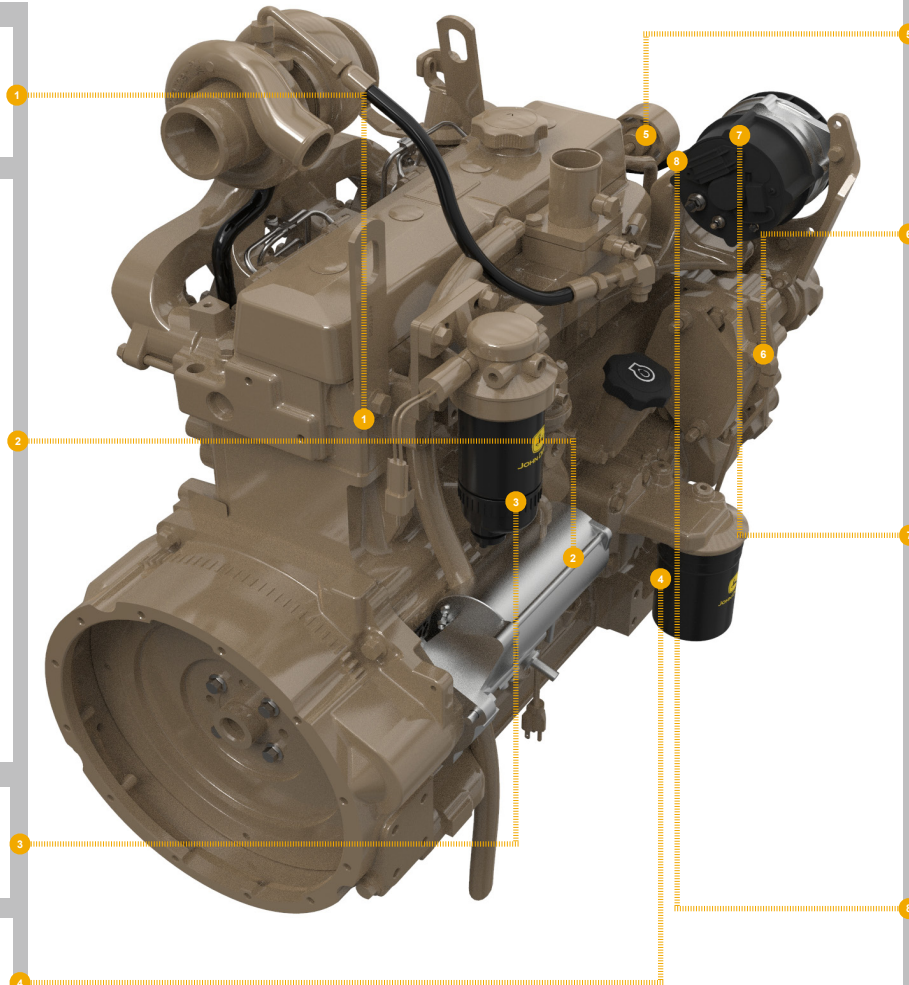

REPLACEMENT PART GUIDE

4045TF270 Power Unit for Gen Set (12-24V - 1800RPM) SDMO Engine

SHORT BLOCK ASSEMBLY

[RE520376](#)

Also order RE527042 and DD15664; use with 4823.

STARTER

[RE70961](#) (3001)

[DZ129200](#) (12V, 2.5KW) (3005)

[RE70957](#) (3006)

[RE540300](#) (12V, 7KW) (3007)

[RE70474](#) (12V, 4.8KW) (3010)

[RE551644](#) (24V, 7.8KW) (3011)

[RE540302](#) (12V, 2.5KW) (3012)

[RE501060](#) (24V, 7.8KW) (3041, 3061)

[RE70474](#) (12V, 4.8KW) (3060)

[RE523501](#) (12V, 4.2KW) (3073)

[DZ110081](#) (12V, 3.4KW) (3075)

[RE516157](#) (12V, 3.2KW) (3082)

[DZ110082](#) (24V, 4KW) (3092)

[RE546868](#) (12V, 3.2KW) (30BA)

[RE523502](#) (12V, 4.2KW) (3084)

FAN PULLEY

CRANKSHAFT PULLEY

[R505567](#) (OD = 168 mm) (1328)

[R503880](#) (OD = 189 mm) (1327)

[R545126](#) (OD = 168 mm) (1333)

[R545125](#) (OD = 188 mm) (1334)

ALTERNATOR

[RE533516](#) (12V,75A) (3109, 3111, 3115)