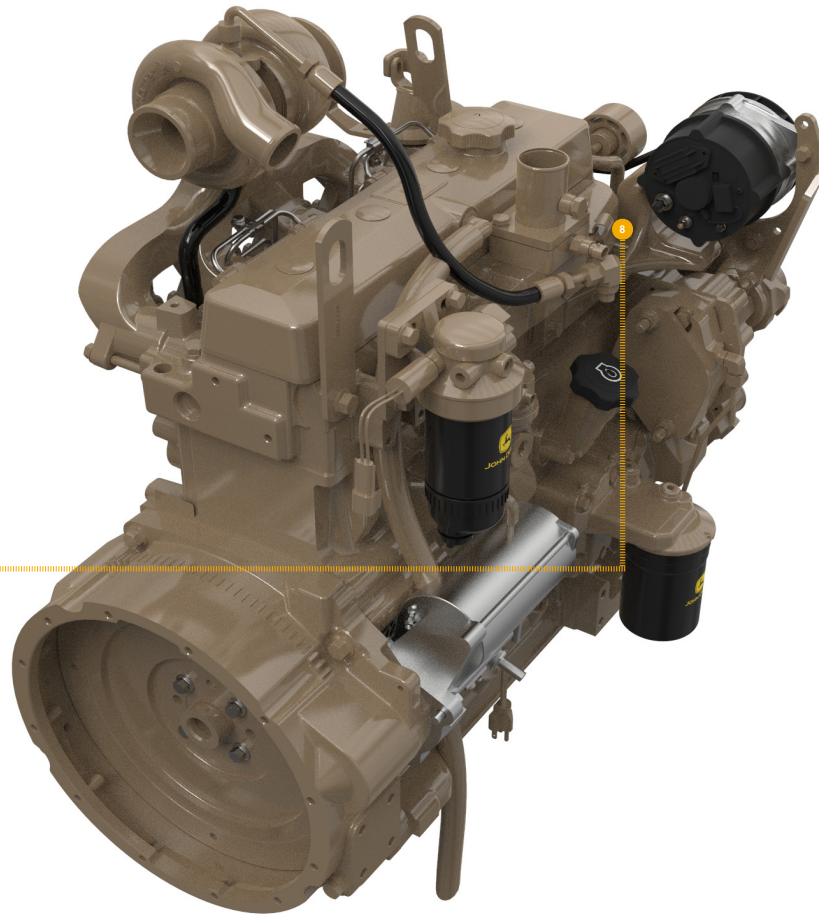

REPLACEMENT PART GUIDE

4045TF270 Power Unit for Gen Set (12-24V - 1800RPM) SDMO Engine

SHORT BLOCK ASSEMBLY

[RE520376](#)

Also order RE527042 and DD15664; use with 4823.

STARTER

[RE70961](#) (3001)

[DZ129200](#) (12V, 2.5KW) (3005)

[RE504836](#) (8843, 8854, 8848, 8845, 8842, 8847, 8849, 8844)

500 hrs of operation or every 12 months.

JOHN DEERE

Genuine Parts and Service

REPLACEMENT PART GUIDE

4045TF270 Power Unit for Gen Set (12-24V - 1800RPM) SDMO Engine

FAN BELT

- [DZ114929](#) (LGTH = 1655 mm) (2470, 2426, 2465, 2444, 24DO, 24DS, 240H)
- [DZ119063](#) (LGTH = 1560 mm) (2408)
- [DZ119520](#) (LGTH = 1605 mm) (2463, 2417, 2437, 24DH)
- [DZ119516](#) (LGTH = 1600 mm) (2411, 2440, 2435, 24DB, 24DD)
- [T437055](#) (LGTH = 2325 mm) (2446)
- [DZ118764](#) (LGTH = 1525 mm) (24AG)
- [T428725](#) (LGTH = 1640 mm) (2432, 24DU, 24DG)
- [DZ115812](#) (LGTH = 1680 mm) (2428, 2445, 24EF)
- [DZ119521](#) (LGTH = 1610 mm) (2468, 2412, 2469, 2442, 24DT, 24DL)
- [T428692](#) (LGTH = 1665 mm) (24DX, 24DY)
- [T428724](#) (LGTH = 1575 mm) (2462, 2460, 2409, 240U)
- [DZ117268](#) (LGTH = 1530 mm) (2406, 240P)
- [T428823](#) (LGTH = 1635 mm) (2430, 2466)
- [DZ118763](#) (LGTH = 1490 mm) (240A)
- [T428863](#) (LGTH = 1620 mm) (24DC)
- [DZ119515](#) (LGTH = 1585 mm) (2410, 2443, 240E)
- [DZ117267](#) (LGTH = 1690 mm) (24EC)
- [DZ119018](#) (LGTH = 2395 mm) (24EB)
- [DZ115455](#) (LGTH = 1550 mm) (2407, 24AJ, 24AT, 24AL)
- [T428822](#) (LGTH = 1615 mm) (2431, 24DE, 24DJ)
- [DZ119013](#) (LGTH = 2330 mm) (2434)
- [DZ119477](#) (LGTH = 1565 mm) (2423, 2461, 2415, 2461)
- [DZ119062](#) (LGTH = 1545 mm) (240D, 240C)
- [T428825](#) (LGTH = 1650 mm) (24EE)
- [DZ119416](#) (LGTH = 1595 mm) (2416)
- [T428820](#) (LGTH = 1580 mm) (2421, 24AR)
- [DZ119533](#) (LGTH = 2360 mm) (24EA)
- [DZ119478](#) (LGTH = 1570 mm) (2458, 2420, 2459)