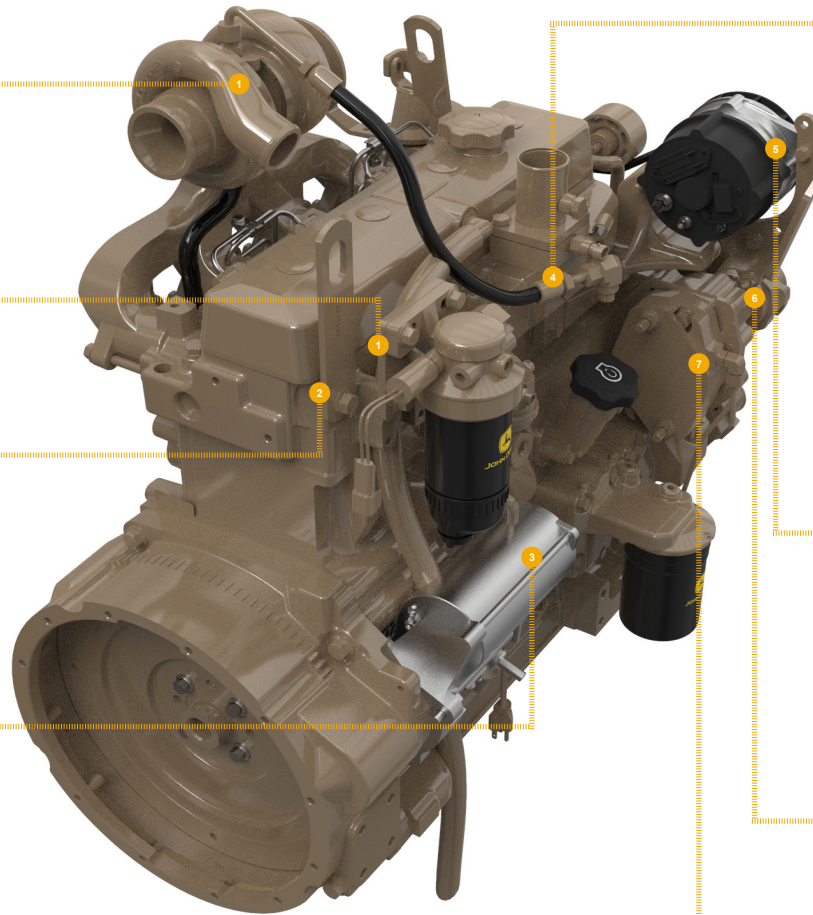

REPLACEMENT PART GUIDE

4045TF270 Power Unit for Gen Set (12-24V - 1800RPM) SDMO Engine

SHORT BLOCK ASSEMBLY

[RE520376](#)

Also order RE527042 and DD15664; use with 4823.

STARTER

[RE70961](#) (3001)

[DZ129200](#) (12V, 2.5KW) (3005)

CRANKSHAFT PULLEY

[R505567](#) (OD = 168 mm) (1328)

[R503880](#) (OD = 189 mm) (1327)

[R545126](#) (OD = 168 mm) (1333)

[R545125](#) (OD = 188 mm) (1334)

ALTERNATOR

[RE533516](#) (12V,75A) (3109, 3111, 3115)

CYLINDER HEAD

- [SE501579](#) (REMAN FOR [RE57234](#)) (5102)

CONNECTING ROD

- [SE501096](#) (REMAN FOR [RE500002](#)) (4823)

STARTER

- [SE501407](#) (REMAN FOR [RE70961](#)) (3001)
- [SE501403](#) (REMAN FOR [RE70957](#)) (3006)
- [SE501402](#) (REMAN FOR [RE540300](#)) (12V, 7KW) (3007)
- [SE502736](#) (REMAN FOR [RE551644](#)) (24V, 7.8KW) (3011)
- [SE501406](#) (REMAN FOR [RE501060](#)) (24V, 7.8KW) (3041, 3061)
- [SE502631](#) (REMAN FOR [RE523501](#)) (12V, 4.2KW) (3073)
- [SE501852](#) (REMAN FOR [RE516157](#)) (12V, 3.2KW) (3082)
- [SE502632](#) (REMAN FOR [RE523502](#)) (12V, 4.2KW) (3084)