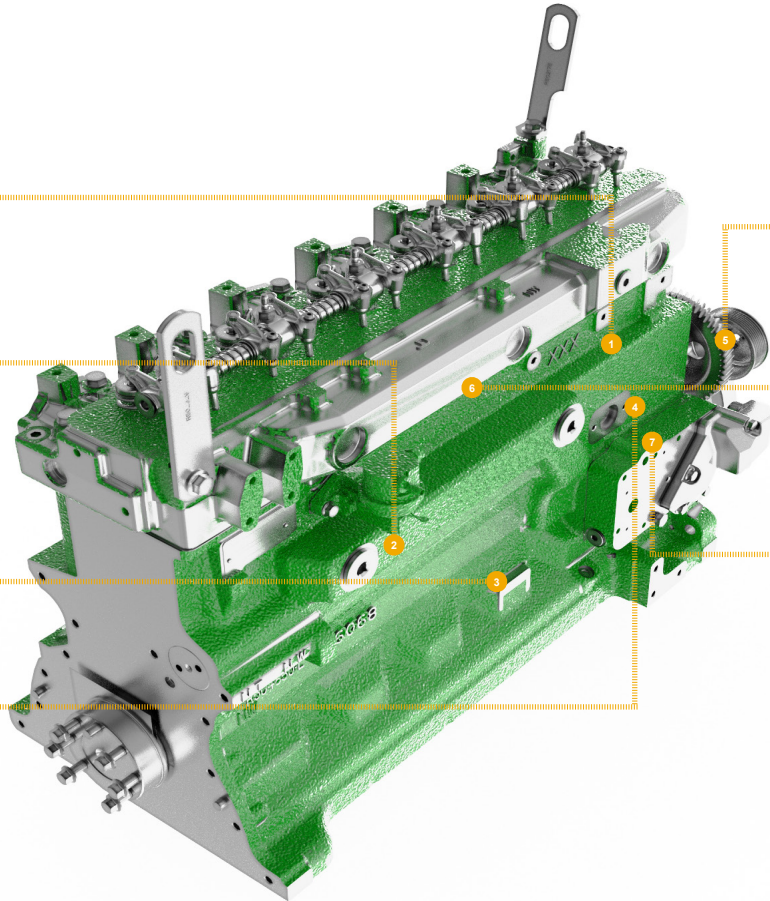

### CRANK SHAFT PULLEY

[RE505939](#) (OD=188 mm) (1321)