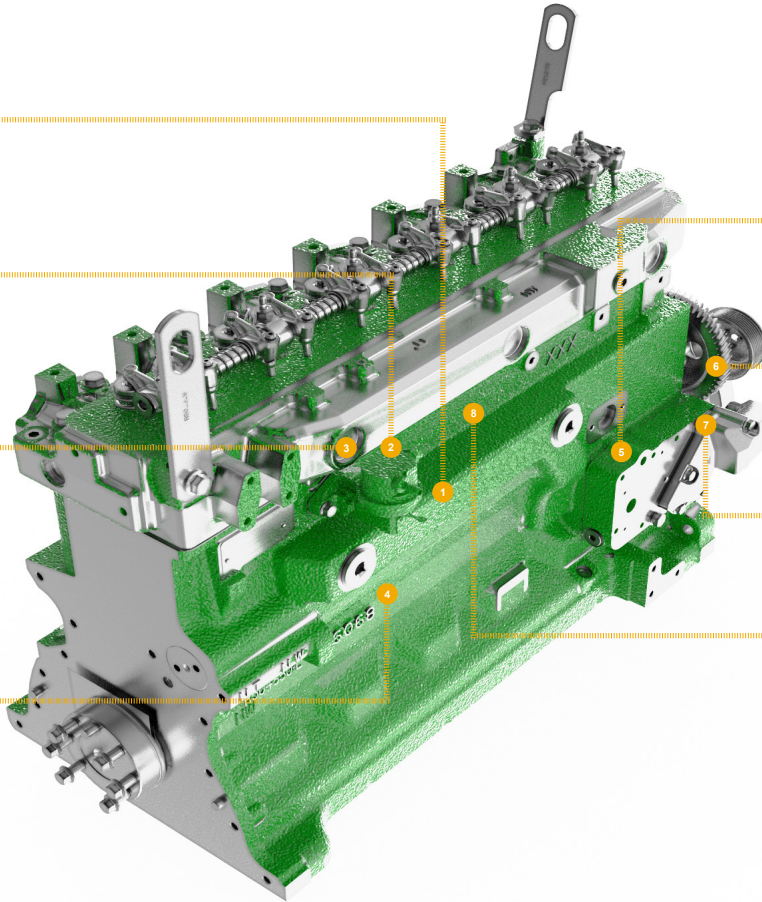

### STARTER

[SE502632](#) (REMAN FOR [RE523502](#))  
(ISKRA, 12 V, 4 KW) (3062)

[SE501401](#) (REMAN FOR [RE54091](#))  
(12 V) (3005)

[SE501426](#) (REMAN FOR [RE540302](#))  
(12 V, 3.2 KW) (3012)

[SE501402](#) (REMAN FOR [RE540300](#))  
(12 V, 7 KW) (3007)